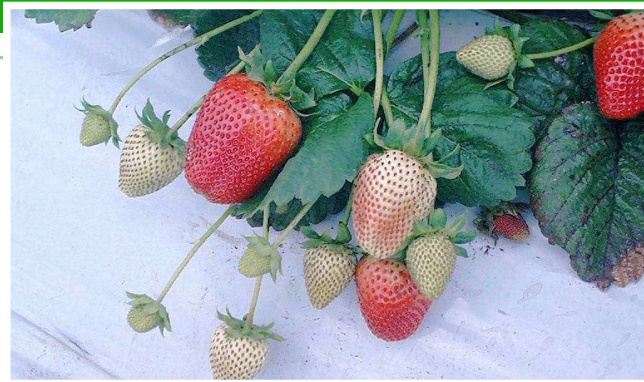

Viveros Andinos S.A.

EMPRESA PRODUCTORA DE PLANTINES DE FRUTILLA

VIVERO LICENCIADO POR EMCO CAL PARA LAS VARIEDADES:

VARIEDAD KP

CARACTERISTICAS

- Fruto:**
- Forma cónica regular
 - Buena coloración interna y externa
- Características Agronómicas:**
- Resistente a enfermedades
 - Refloreciente

VARIEDAD WHITNEY

CARACTERISTICAS

- Fruto:**
- Tamaño de fruta mediano a grande
- Características agronómicas**
- Fuerte carácter refloreciente